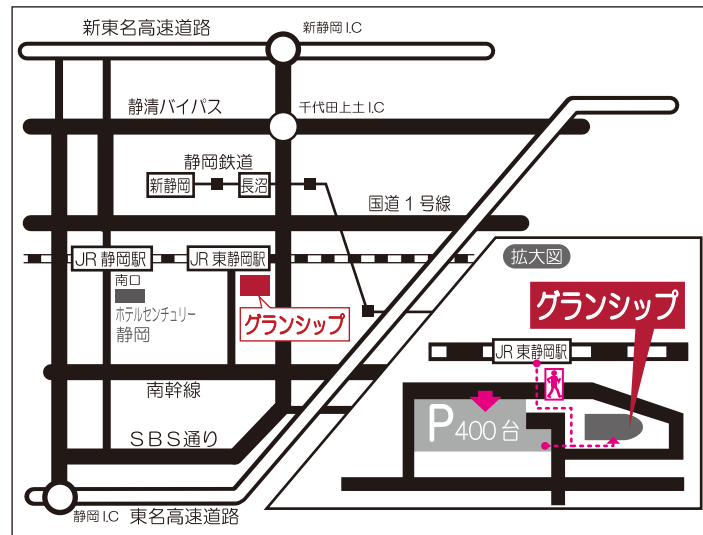

FAX番号 054-203-5716

◇JR東静岡駅南口より徒歩3分

◇静岡鉄道 長沼駅より徒歩10分

◇東名高速 静岡ICから6km

◇新東名高速 新静岡ICから9km

◇駐車場400台完備（有料）

■大会参加費 7,000円（資料代3,000円含む）

■目的 全国の高等学校美術、工芸教育の充実と振興を図る